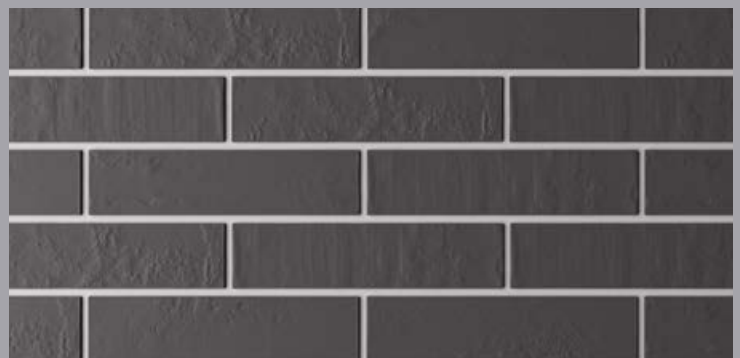

Opc. 6

White

City

Quarter

Graphite

Brick 10x20 cm / 4" x 8" · 6x24,6 cm / 2 ½" x 10"

Porcelánico · Porcelain tile

10x20 cm
4" x 8"

6x24,6 cm
2 ½" x 10"

Gama de colores:
Range of colours:
6x24,6 cm

6x24,6 cm / 2 ½" x 10"

CITY
23003 EQ-3

TOWN
23000 EQ-3

VILLAGE
22999 EQ-3

DISTRICT
23001 EQ-3

WHITE
23004 EQ-3