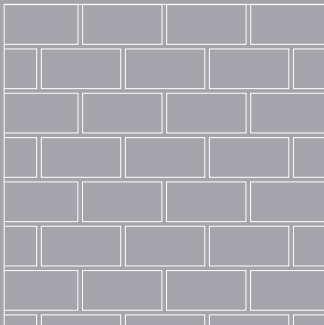

Alta destonificación

High shade variation

V4

La colección BRICK ha sido desarrollada con **múltiples diseños gráficos y diversos relieves** por color para que la variación entre las piezas sea un fiel reflejo del ladrillo tradicional artesanal.

BRICK collection has been designed with **multiple graphic patterns and different reliefs** so the variation between tiles results in a reflection of traditional handmade bricks.

PROPUESTAS DE COLOCACIÓN

LAYING PROPOSALS

≥ 4 mm

Opc. 1