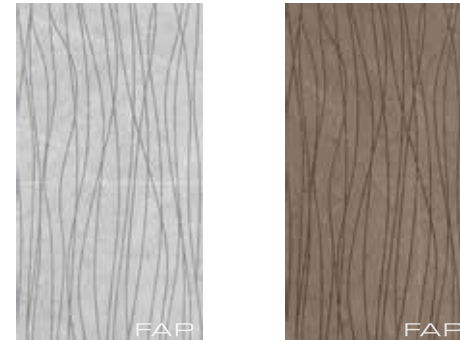

Supernatural Crema Mosaico* 30,5x30,5

Supernatural Visono Check Mosaico** 30,5x30,5

Supernatural Visono London 5,5x30,5 RT
Supernatural Cristallo London 5,5x30,5 RT
Supernatural Argento London 5,5x30,5 RT
Supernatural Avorio London 5,5x30,5 RT
Supernatural Crema London 5,5x30,5 RT

A.E. London 1,5x5,5
A.E. London 1,5x5,5
A.E. London 1,5x5,5
A.E. London 1,5x5,5
A.E. London 1,5x5,5

A.I. London 1,5x5,5
A.I. London 1,5x5,5
A.I. London 1,5x5,5
A.I. London 1,5x5,5
A.I. London 1,5x5,5

Supernatural Visono Spigolo 1x30,5 RT
Supernatural Cristallo Spigolo 1x30,5 RT
Supernatural Argento Spigolo 1x30,5 RT
Supernatural Avorio Spigolo 1x30,5 RT
Supernatural Crema Spigolo 1x30,5 RT

A.E. Spigolo 1x1
A.E. Spigolo 1x1
A.E. Spigolo 1x1
A.E. Spigolo 1x1
A.E. Spigolo 1x1

Supernatural Onda Argento Inserto 30,5x91,5 RT
Supernatural Onda Visono Inserto 30,5x91,5 RT

Supernatural Lux Argento Inserto 30,5x91,5 RT
Supernatural Lux Cristallo Inserto 30,5x91,5 RT
Supernatural Chester Avorio Inserto 30,5x91,5 RT