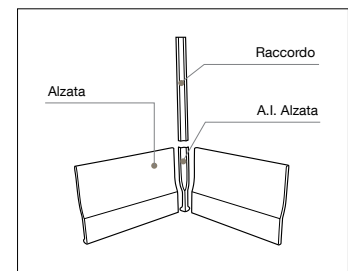

Supernatural Pasta Bianca

PASTA BIANCA
WHITE BODY

30,5x91,5
12"x36"

30,5x56
12"x22"

SPESSORE 8,5 mm
THICKNESS 8,5 mm

RT / rettificato - rectified

COLORI / FORMATI
COLOURS / SIZES

SUPERNATURAL	VISIONE	CRISTALLO	ARGENTO	AVORIO	CREMA
PASTA BIANCA WHITE BODY					
PAVIMENTI CONSIGLIATI RECOMMENDED FLOORS		BRILLANTE	BRILLANTE	BRILLANTE	BRILLANTE
		BRILLANTE	BRILLANTE	BRILLANTE	BRILLANTE
MOSAICI PASTA BIANCA WHITE BODY MOSAICS					
			-	-	-
MOSAICI GRES PORCELAIN MOSAICS					
PEZZI SPECIALI GRES PORCELLANATO PORCELAIN STONEWARE TRIMS		BRILLANTE	BRILLANTE	BRILLANTE	BRILLANTE
		BRILLANTE	BRILLANTE	BRILLANTE	BRILLANTE